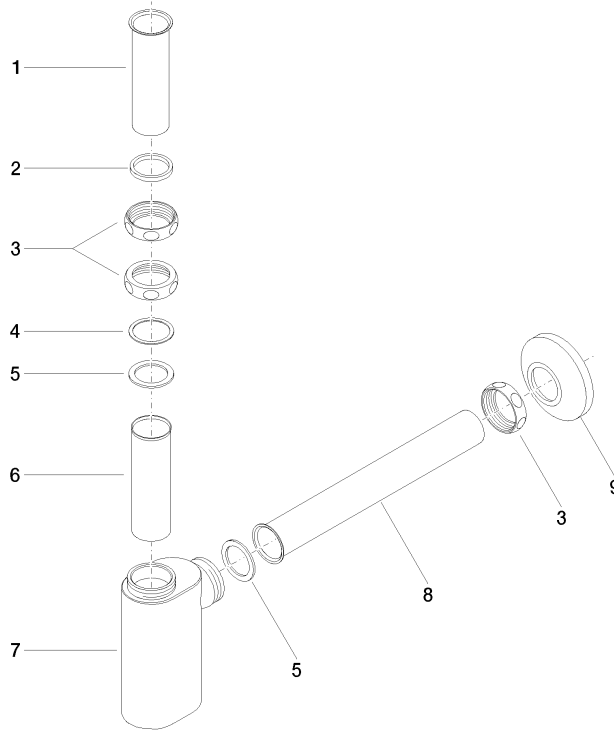

10 040 970

• rosette Ø 80 mm

	Chrome	10 040 970-00
	Brushed Platinum	10 040 970-06
	Platinum	10 040 970-08
	Durabrand (23kt Gold)	10 040 970-09
	Dark Chrome	10 040 970-19
	Brushed Durabrand (23kt Gold)	10 040 970-28
	Brushed Champagne (22kt Gold)	10 040 970-46
	Champagne (22kt Gold)	10 040 970-47
	Brushed Dark Platinum	10 040 970-99

10 040 970

mm [inches]

10 040 970

Parts for other finishes can be found here: **Brushed Platinum**

Spare parts list

No.	Item Number	Name	Quantity used	Delivery time
1	09 28 23 005-00	Pipe Ø 32 x 0,75 x 110 mm - Chrome	1	10
2	09 14 05 017 90	seal	1	2
3	09 23 30 015-00	nut	3	10
4	09 28 10 003 90	ring	1	2
5	09 14 05 016 90	Washer NBR 70 39,0 x 29,0 x 2,0 mm -	2	2
6	09 28 23 006 90	pipe	1	2
7	09 19 22 080-00	casing	1	10
8	09 28 23 002-00	pipe	1	10
9	90 27 01 015 00-00	rosette	1	10