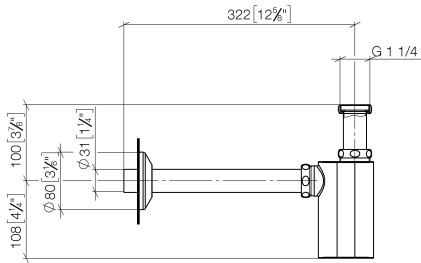

10 040 970

• rosette Ø 80 mm

	Chrome	10 040 970-00
	Brushed Platinum	10 040 970-06
	Platinum	10 040 970-08
	Durabrand (23kt Gold)	10 040 970-09
	Dark Chrome	10 040 970-19
	Brushed Durabrand (23kt Gold)	10 040 970-28
	Brushed Champagne (22kt Gold)	10 040 970-46
	Champagne (22kt Gold)	10 040 970-47
	Brushed Dark Platinum	10 040 970-99

10 040 970

mm [inches]

10 040 970

Parts for other finishes can be found here: **Brushed Platinum**

Spare parts list

No.	Item Number	Name	Quantity used	Delivery time
1	09 28 23 005-00	Pipe Ø 32 x 0,75 x 110 mm - Chrome	1	10
2	09 14 05 017 90	seal	1	2
3	09 23 30 015-00	nut	3	10
4	09 28 10 003 90	ring	1	2
5	09 14 05 016 90	Washer NBR 70 39,0 x 29,0 x 2,0 mm -	2	2
6	09 28 23 006 90	pipe	1	2
7	09 19 22 080-00	casing	1	10
8	09 28 23 002-00	pipe	1	10
9	90 27 01 015 00-00	rosette	1	10